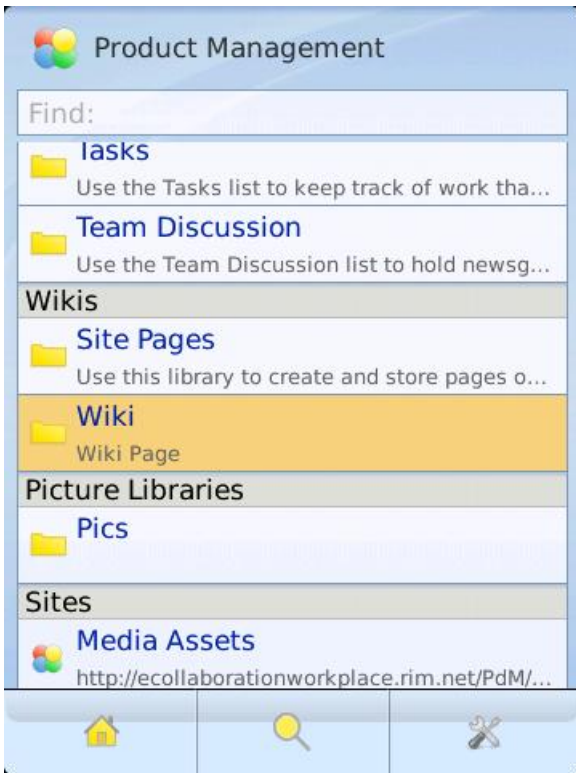

Die integriert sich tief in das BlackBerry-System und kann auf Funktionen wie den lokalen Kalender, die Kontakte den Browser oder die universelle Suche zugreifen. Anwender können über die App Dokumente aus SharePoint auschecken, diese lokal bearbeiten und wieder ins System hochladen. Zusätzlich hat man Zugriff auf die hinterlegten Blogs, Wikis und Listen und kann vom Smartphone aus neue Einträge veröffentlichen.

### Links im Artikel:

<sup>1</sup> <http://us.blackberry.com/business/software/sharepoint.jsp>

<sup>2</sup> <http://us.blackberry.com/business/software/sharepoint.jsp>

---

### Bildergalerien im Artikel:

<sup>gal1</sup> **SharePoint auf BlackBerry**