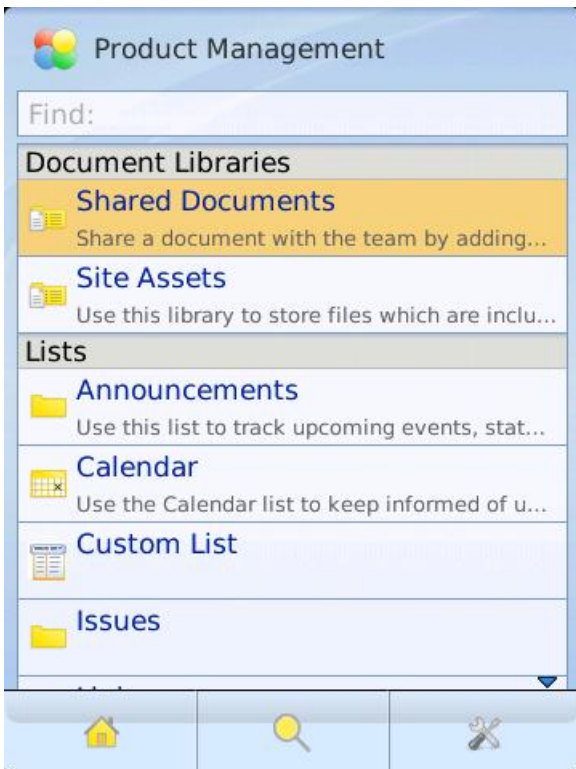

Die integriert sich tief in das BlackBerry-System und kann auf Funktionen wie den lokalen Kalender, die Kontakte den Browser oder die universelle Suche zugreifen. Anwender können über die App Dokumente aus SharePoint auschecken, diese lokal bearbeiten und wieder ins System hochladen. Zusätzlich hat man Zugriff auf die hinterlegten Blogs, Wikis und Listen und kann vom Smartphone aus neue Einträge veröffentlichen.

### Links im Artikel:

<sup>1</sup> <http://us.blackberry.com/business/software/sharepoint.jsp>

<sup>2</sup> <http://us.blackberry.com/business/software/sharepoint.jsp>

---

### Bildergalerien im Artikel:

<sup>gal1</sup> **SharePoint auf BlackBerry**

## BlackBerry Client for Microsoft SharePoint

Wikis

Foto: RIM