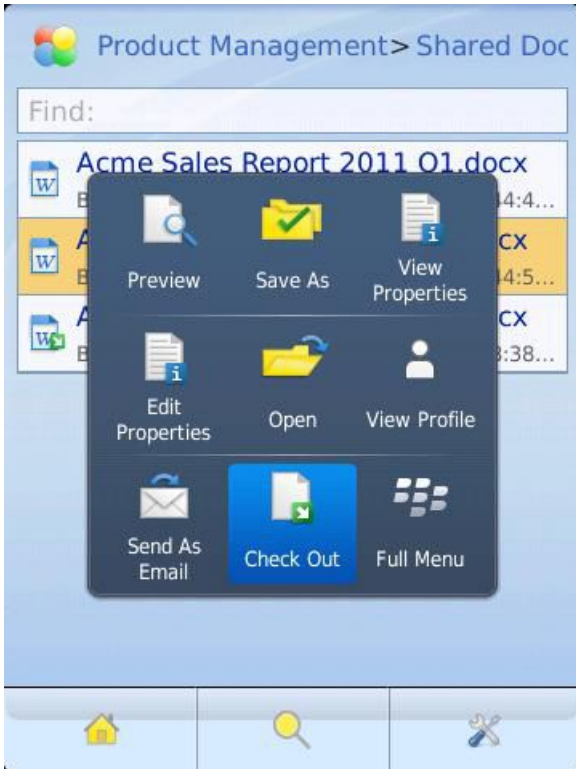

BlackBerry Client for Microsoft SharePoint

Auschecken eines Dokuments.

Foto: RIM