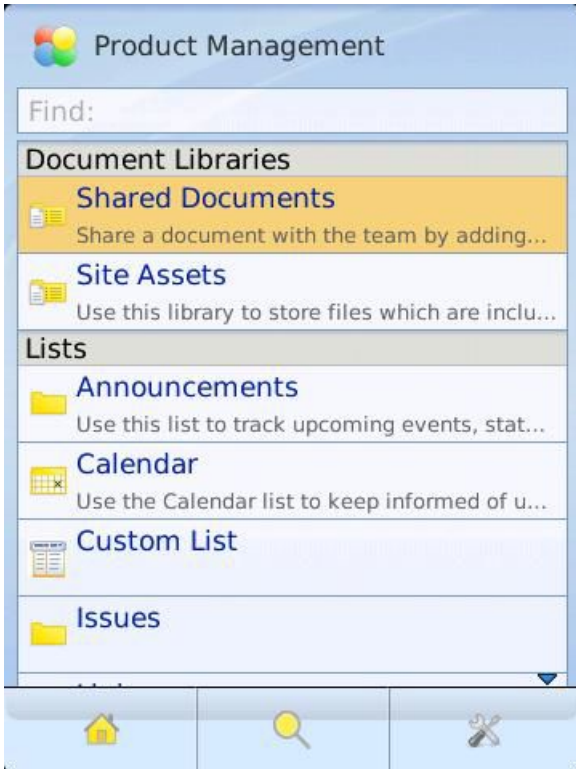

RIM hat eine neue App entwickelt, mit der SharePoint-Nutzer direkt auf die eigenen Server zugreifen können. Vom Smartphone aus hat man anschließend Zugang zu allen hinterlegten Daten, kann diese bearbeiten und neue Informationen erstellen.

Die integriert sich tief in das BlackBerry-System und kann auf Funktionen wie den lokalen Kalender, die Kontakte den Browser oder die universelle Suche zugreifen. Anwender können über die App Dokumente aus SharePoint auschecken, diese lokal bearbeiten und wieder ins System hochladen. Zusätzlich hat man Zugriff auf die hinterlegten Blogs, Wikis und Listen und kann vom Smartphone aus neue Einträge veröffentlichen.

Links im Artikel:

¹ <http://us.blackberry.com/business/software/sharepoint.jsp>

² <http://us.blackberry.com/business/software/sharepoint.jsp>

Bildergalerien im Artikel:

^{gal1} **SharePoint auf BlackBerry**

BlackBerry Client for Microsoft SharePoint

Wikis

Foto: RIM

BlackBerry Client for Microsoft SharePoint

Sharepoint-Sites.

Foto: RIM

BlackBerry Client for Microsoft SharePoint

Suchergebniss