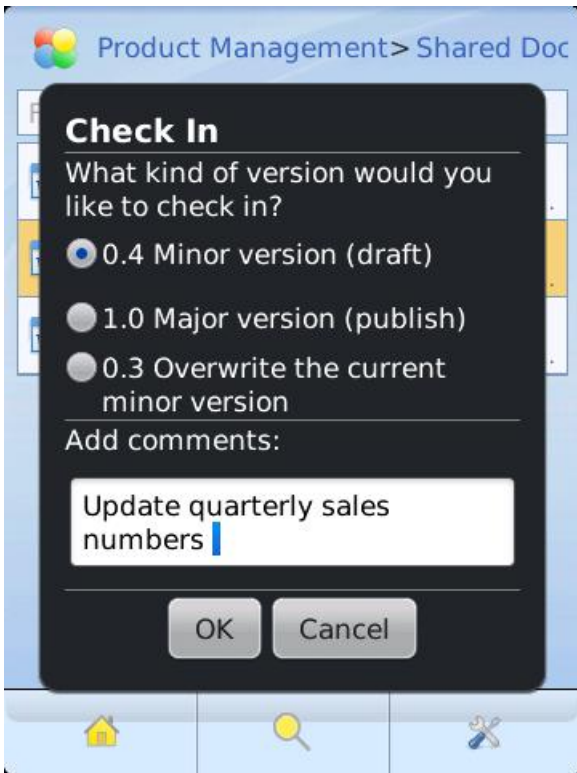

### BlackBerry Client for Microsoft SharePoint

Suchergebniss

Foto: RIM

### BlackBerry Client for Microsoft SharePoint

Auschecken eines Dokuments.

Foto: RIM