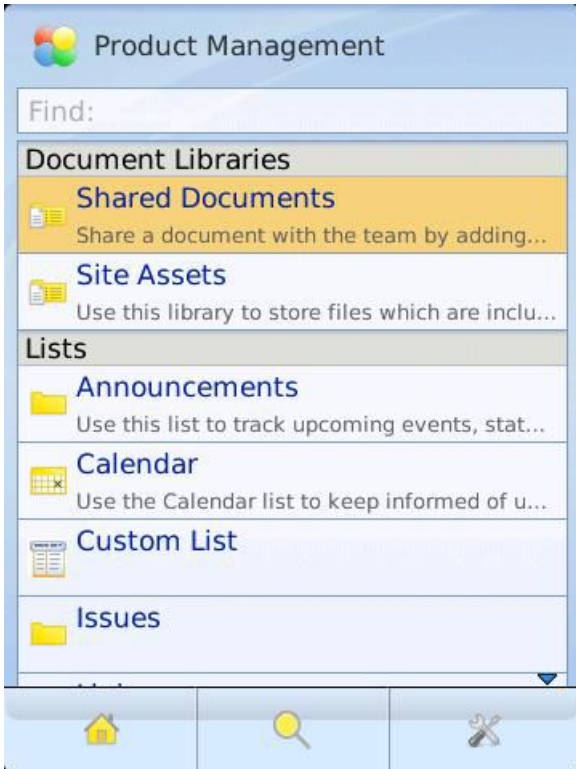

Die integriert sich tief in das BlackBerry-System und kann auf Funktionen wie den lokalen Kalender, die Kontakte den Browser oder die universelle Suche zugreifen. Anwender können über die App Dokumente aus SharePoint auschecken, diese lokal bearbeiten und wieder ins System hochladen. Zusätzlich hat man Zugriff auf die hinterlegten Blogs, Wikis und Listen und kann vom Smartphone aus neue Einträge veröffentlichen.

### **Links im Artikel:**

<sup>1</sup> <http://us.blackberry.com/business/software/sharepoint.jsp>

<sup>2</sup> <http://us.blackberry.com/business/software/sharepoint.jsp>

---

### **Bildergalerien im Artikel:**

<sup>gal1</sup> **SharePoint auf BlackBerry**

## BlackBerry Client for Microsoft SharePoint

Wikis

Foto: RIM