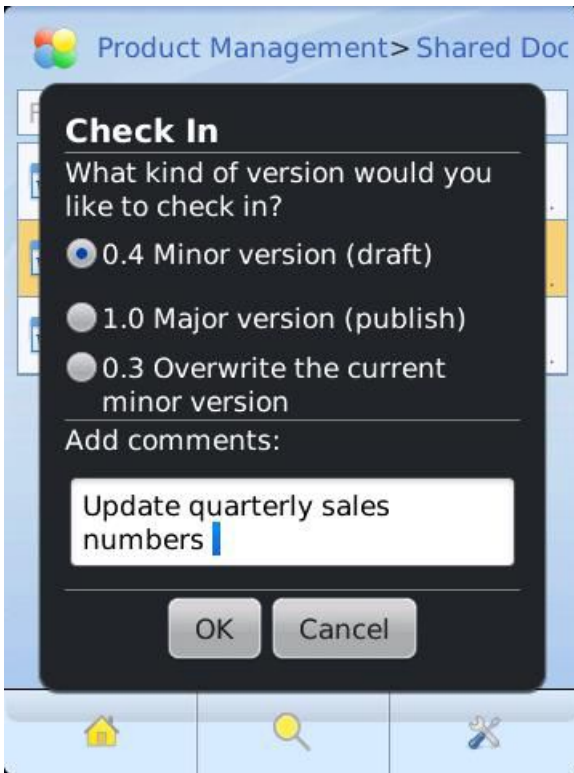

## BlackBerry Client for Microsoft SharePoint

Suchergebniss

Foto: RIM

## BlackBerry Client for Microsoft SharePoint

Auschecken eines Dokuments.

Foto: RIM