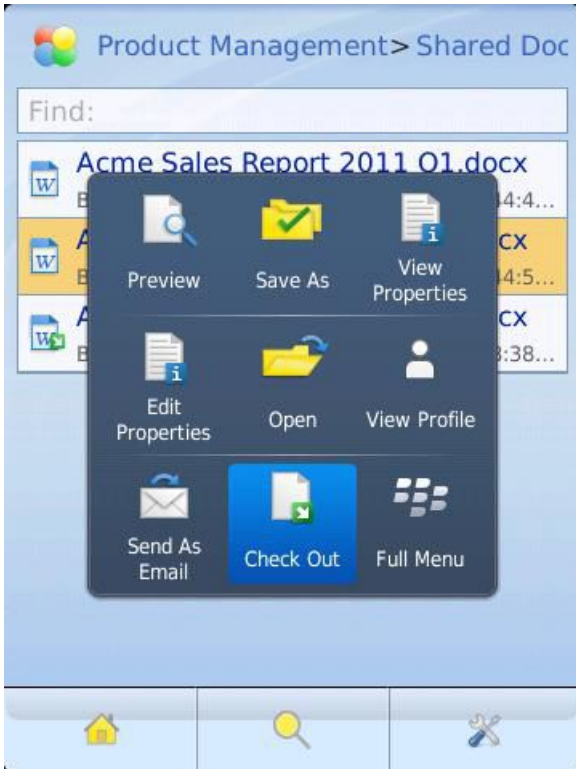

Die integriert sich tief in das BlackBerry-System und kann auf Funktionen wie den lokalen Kalender, die Kontakte den Browser oder die universelle Suche zugreifen. Anwender können über die App Dokumente aus SharePoint auschecken, diese lokal bearbeiten und wieder ins System hochladen. Zusätzlich hat man Zugriff auf die hinterlegten Blogs, Wikis und Listen und kann vom Smartphone aus neue Einträge veröffentlichen.

## BlackBerry Client for Microsoft SharePoint

Wikis

Foto: RIM

## BlackBerry Client for Microsoft SharePoint

Sharepoint-Sites.

Foto: RIM

## BlackBerry Client for Microsoft SharePoint

Suchergebniss

Foto: RIM